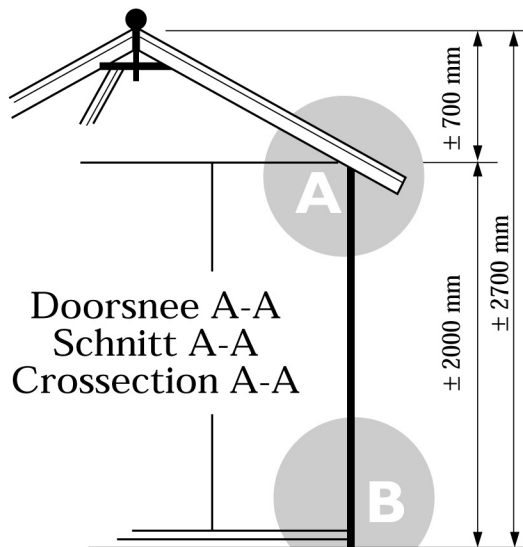

Voor aanzicht
Vorder Ansicht
Front view

Zij aanzicht
Seiten Ansicht
Side view

Gewicht/Weight:
Shingles/Schindeln: 500 kg.
Riet/Reet/Thatched: 550 kg.

Oppervlak
Oberfläche
Area: ± 5,0 m²

Inhoud
Inhalt
Contents: ± 11,2 m³