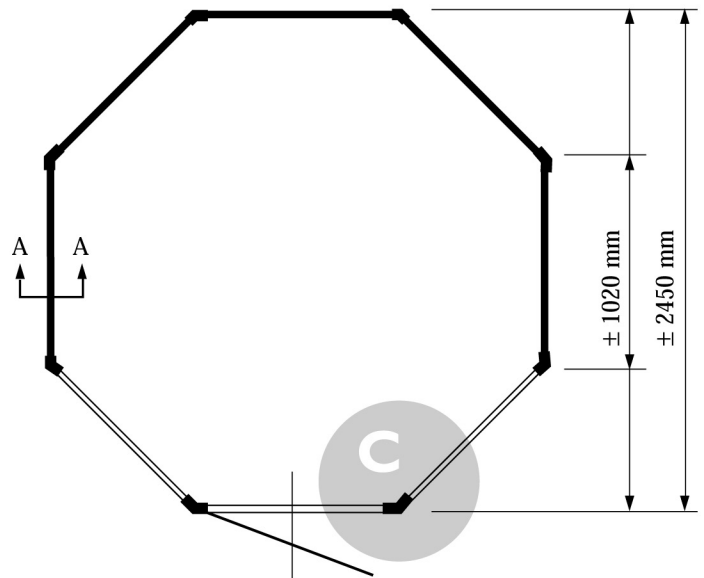

Voor aanzicht
Vorder Ansicht
Front view

Zij aanzicht
Seiten Ansicht
Side view

Gewicht/Weight:
Shingles/Schindeln: 500 kg.
Riet/Reet/Thatched: 550 kg.

Oppervlak
Oberfläche
Area: ± 5,0 m²

Inhoud
Inhalt
Contents: ± 11,2 m³