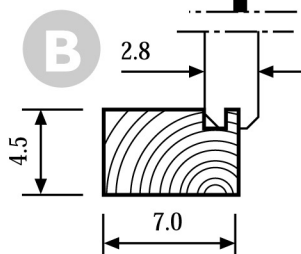

Voor aanzicht
Vorder Ansicht
Front view

Zij aanzicht
Seiten Ansicht
Side view

Gewicht/Weight:
Shingles/Schindeln: 500 kg.
Riet/Reet/Thatched: 550 kg.

Oppervlak
Oberfläche
Area: ± 5,0 m²

Inhoud
Inhalt
Contents: ± 11,2 m³