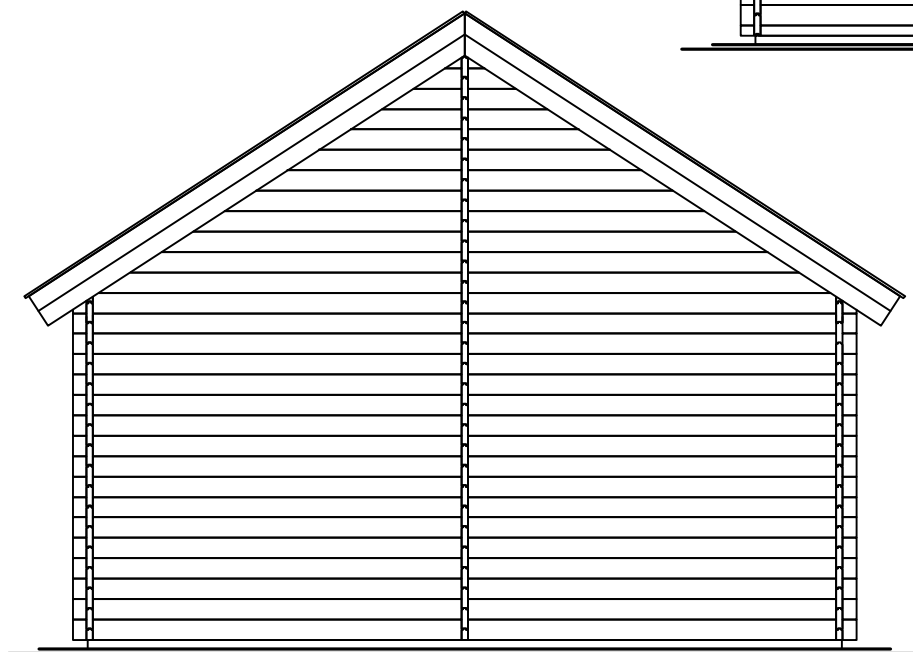

zijaanzicht (l) side view (l)

vooraanzicht / front view

"VALENCIA"

Blokhut/Log cabin

ca. 500x700cm

44mm BD08

68mm BD09

LUGARDE®

©LUGARDE® Laren Holland
www.lugarde.com
sale@lugarde.nl

Simply the best

zijaanzicht (r) side view (r)

achteraanzicht / rear view

"VALENCIA"

Blokhut/Log cabin

ca. 500x700cm

44mm BD08
68mm BD09