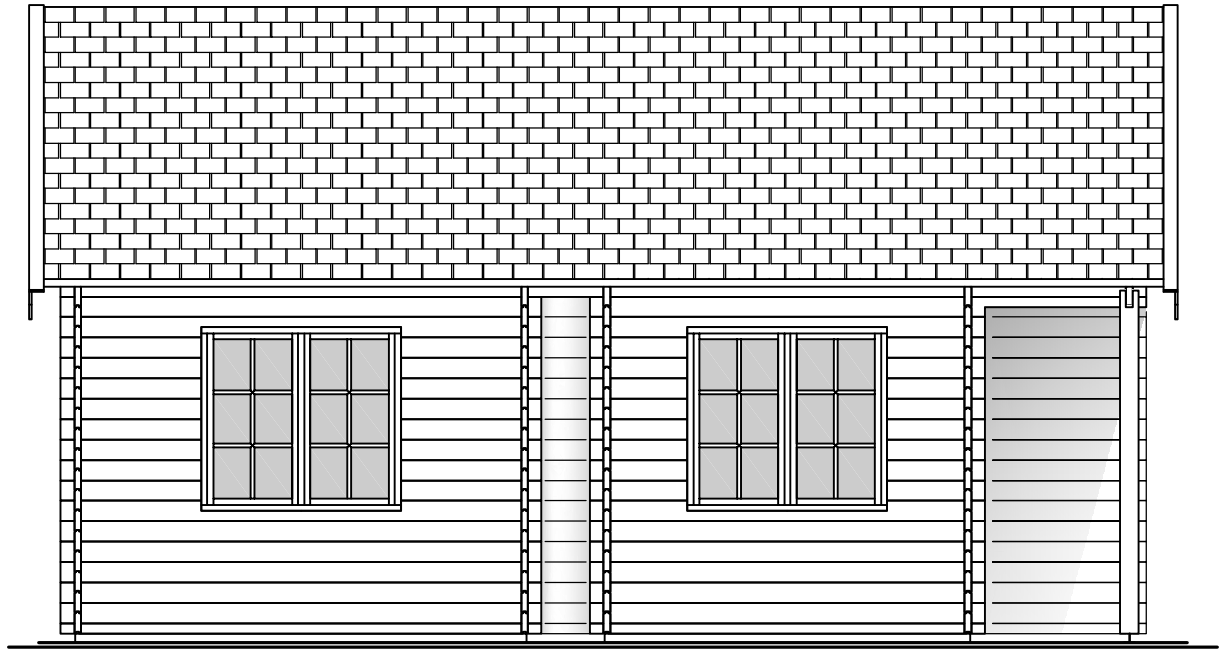

plattegrond / plan

"VALENCIA"

Blokhut/Log cabin

ca. 500x700cm

44mm BD08
68mm BD09

LUGARDE®

©LUGARDE® Laren Holland
www.lugarde.com
sale@lugarde.nl

Simply the best

zijaanzicht (l) side view (l)

vooraanzicht / front view

"VALENCIA"

Blokhut/Log cabin

ca. 500x700cm

44mm BD08

68mm BD09

LUGARDE®

©LUGARDE® Laren Holland
www.lugarde.com
sale@lugarde.nl

Simply the best

zijaanzicht (r) side view (r)

achteraanzicht / rear view

"VALENCIA"

Blokhut/Log cabin

ca. 500x700cm

44mm BD08
68mm BD09