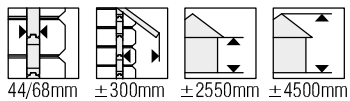

zijaanzicht (l) side view (l)

vooraanzicht / front view

"VALENCIA"

Blokhut/Log cabin

ca. 500x700cm

44mm BD08

68mm BD09

LUGARDE®

©LUGARDE® Laren Holland
www.lugarde.com
sale@lugarde.nl

Simply the best

zijaanzicht (r) side view (r)

achteraanzicht / rear view

"VALENCIA"

Blokhut/Log cabin

ca. 500x700cm

44mm BD08
68mm BD09