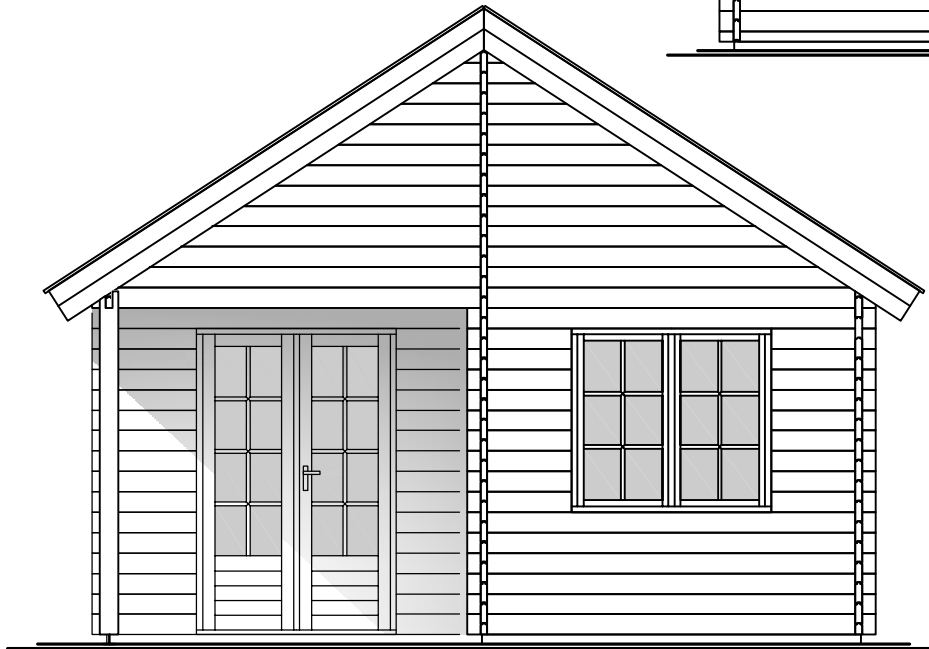

plattegrond / plan

"VALENCIA"

Blokhut/Log cabin

ca. 500x700cm

44mm BD08
68mm BD09

LUGARDE®

©LUGARDE® Laren Holland
www.lugarde.com
sale@lugarde.nl

Simply the best

zijaanzicht (l) side view (l)

vooraanzicht / front view

"VALENCIA"

Blokhut/Log cabin

ca. 500x700cm

44mm BD08

68mm BD09

LUGARDE®

©LUGARDE® Laren Holland
www.lugarde.com
sale@lugarde.nl

Simply the best

zijaanzicht (r) side view (r)

achteraanzicht / rear view

"VALENCIA"

Blokhut/Log cabin

ca. 500x700cm

44mm BD08
68mm BD09