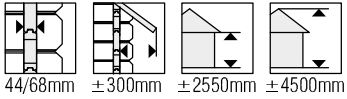

plattegrond / plan

"VALENCIA"

Blokhut/Log cabin

ca. 500x700cm

44mm BD08
68mm BD09

LUGARDE®

©LUGARDE® Laren Holland
www.lugarde.com
sale@lugarde.nl

Simply the best

zijaanzicht (l) side view (l)

vooraanzicht / front view

"VALENCIA"

Blokhut/Log cabin

ca. 500x700cm

44mm BD08

68mm BD09

LUGARDE®

©LUGARDE® Laren Holland
www.lugarde.com
sale@lugarde.nl

Simply the best

zijaanzicht (r) side view (r)

achteraanzicht / rear view

"VALENCIA"

Blokhut/Log cabin

ca. 500x700cm

44mm BD08
68mm BD09