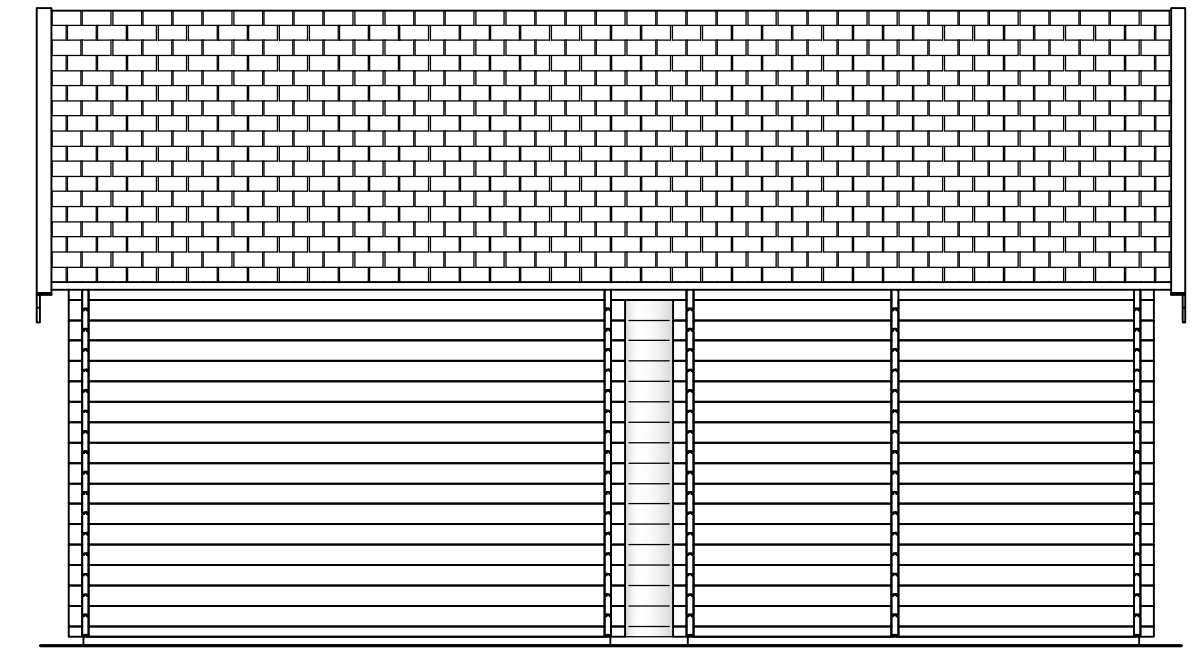

plattegrond / plan

"VALENCIA"

Blokhut/Log cabin

ca. 500x700cm

44mm BD08
68mm BD09

LUGARDE®

©LUGARDE® Laren Holland
www.lugarde.com
sale@lugarde.nl

Simply the best

zijaanzicht (l) side view (l)

vooraanzicht / front view

"VALENCIA"

Blokhut/Log cabin

ca. 500x700cm

44mm BD08

68mm BD09

LUGARDE®

©LUGARDE® Laren Holland
www.lugarde.com
sale@lugarde.nl

Simply the best

zijaanzicht (r) side view (r)

achteraanzicht / rear view

"VALENCIA"

Blokhut/Log cabin

ca. 500x700cm

44mm BD08
68mm BD09