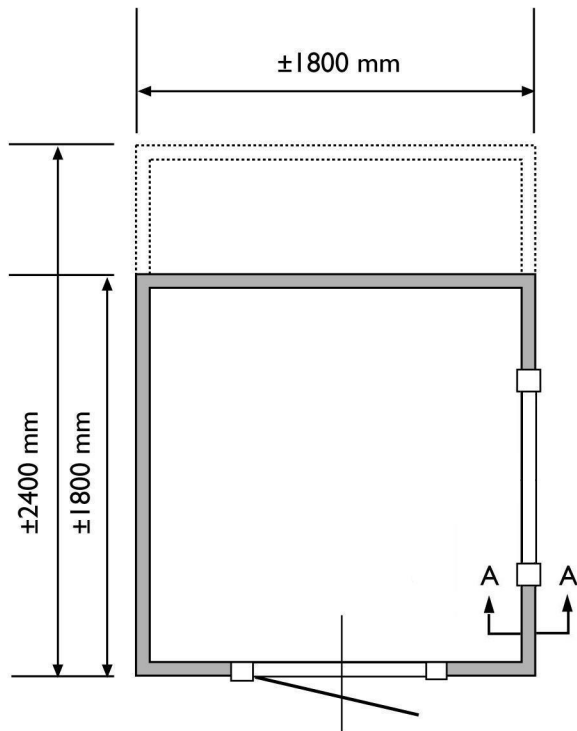

Voor aanzicht
Vorder Ansicht
Front view

Zij aanzicht
Seiten Ansicht
Side view

Oppervlak
Oberfläche
Area: 3,2 m²/4,3 m²

Inhoud
Inhalt
Contents: 7,2 m³/8,4 m³

Gewicht
Weight: 360 kg/420 kg

LUGARDE®

LUGARDE HOLLAND
Tel./Phone ++31(0)573 40 18 00

PRIMA © 2001
Thomas
180 x 180/240