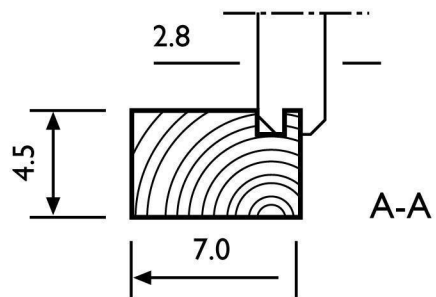

Voor aanzicht
Vorder Ansicht
Front view

Zij aanzicht
Seiten Ansicht
Side view

Oppervlak
Oberfläche
Area: 3,2 m²/4,3 m²

Inhoud
Inhalt
Contents: 7,2 m³/8,4 m³

Gewicht
Weight: 360 kg/420 kg

LUGARDE®

LUGARDE HOLLAND
Tel./Phone ++31(0)573 40 18 00

PRIMA © 2001
Thomas
180 x 180/240