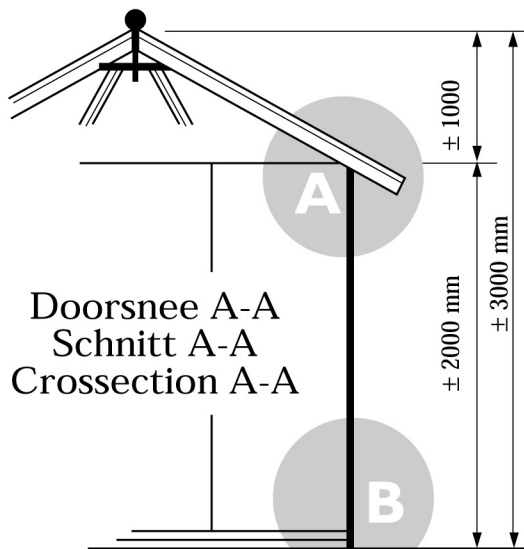

Voor aanzicht
Vorder Ansicht
Front view

Zij aanzicht
Seiten Ansicht
Side view

Gewicht/Weight:
Shingles/Schindeln: 610 kg.
Riet/Reet/Thatched: 670 kg.

Oppervlak
Oberfläche
Area: ± 7,5 m²

Inhoud
Inhalt
Contents: ± 17,4 m³