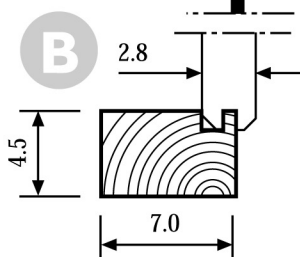

Voor aanzicht
Vorder Ansicht
Front view

Zij aanzicht
Seiten Ansicht
Side view

Gewicht/Weight:
Shingles/Schindeln: 610 kg.
Riet/Reet/Thatched: 670 kg.

Oppervlak
Oberfläche
Area: ± 7,5 m²

Inhoud
Inhalt
Contents: ± 17,4 m³