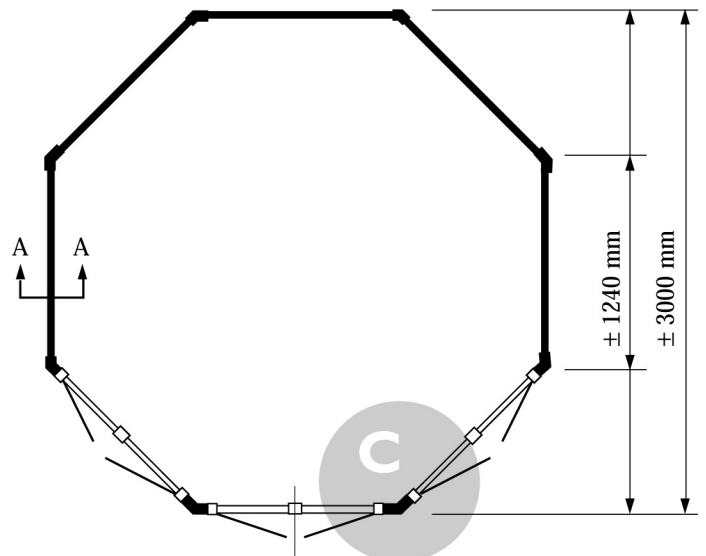

Voor aanzicht
Vorder Ansicht
Front view

Zij aanzicht
Seiten Ansicht
Side view

Gewicht/Weight:
Shingles/Schindeln: 610 kg.
Riet/Reet/Thatched: 670 kg.

Oppervlak
Oberfläche
Area: ± 7,5 m²

Inhoud
Inhalt
Contents: ± 17,4 m³