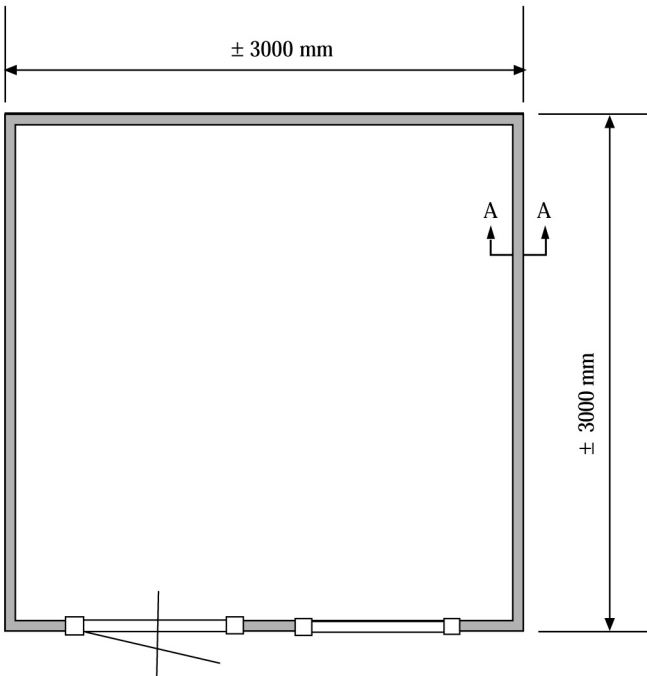

± 3000 mm

Voor aanzicht  
Vorder Ansicht  
Front view

± 3000 mm

Zij aanzicht  
Seiten Ansicht  
Side view

Gewicht  
Weight: 700 kg

Oppervlak  
Oberfläche  
Area: 9,0 m<sup>2</sup>

Inhoud  
Inhalt  
Contents: 22,2 m<sup>3</sup>

LUGARDE HOLLAND  
Tel./Phone ++31(0)573 40 18 00

**PRIMA** © 1999  
300 x 300 cm. *summertime*