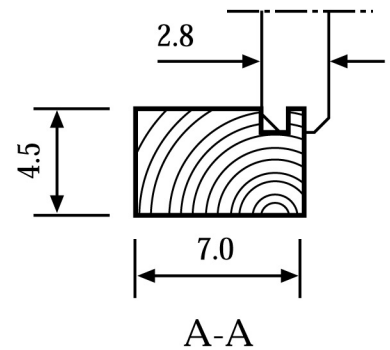

± 3000 mm

Voor aanzicht  
Vorder Ansicht  
Front view

± 3000 mm

Zij aanzicht  
Seiten Ansicht  
Side view

Gewicht  
Weight: 700 kg

Oppervlak  
Oberfläche  
Area: 9,0 m<sup>2</sup>

Inhoud  
Inhalt  
Contents: 22,2 m<sup>3</sup>