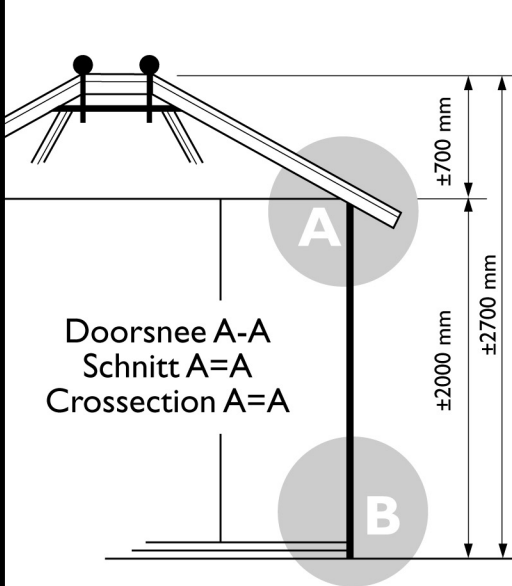

Voor aanzicht
Vorder Ansicht
Front view

Zij aanzicht
Seiten Ansicht
Side view

Gewicht/Weight:
Shingles/Schindeln: 630 kg.
Riet/Reet/Thatched: 680 kg.

Oppervlak
Oberfläche
Area: ±6,2 m²

Inhoud
Inhalt
Contents: ±13,8 m³