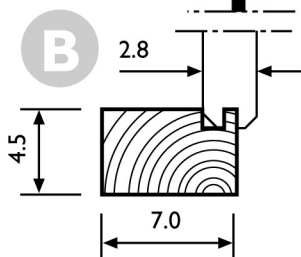

Voor aanzicht
Vorder Ansicht
Front view

Zij aanzicht
Seiten Ansicht
Side view

Gewicht/Weight:
Shingles/Schindeln: 630 kg.
Riet/Reet/Thatched: 680 kg.

Oppervlak
Oberfläche
Area: ±6,2 m²

Inhoud
Inhalt
Contents: ±13,8 m³