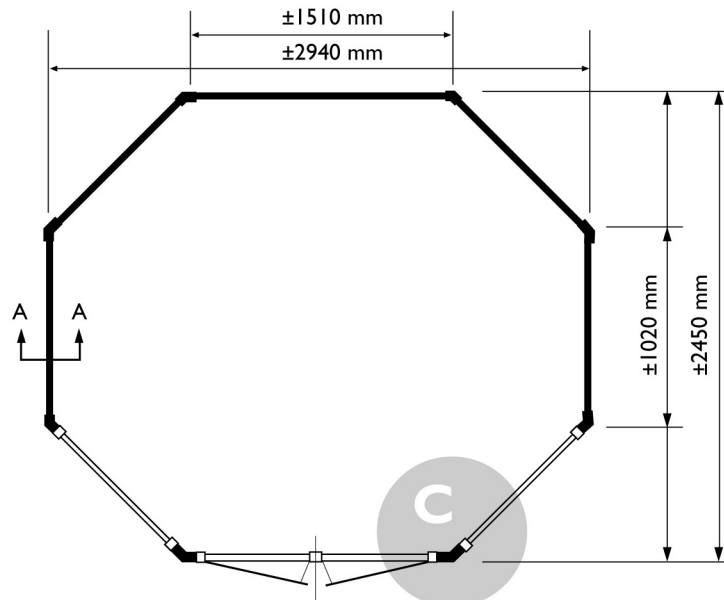

Voor aanzicht
Vorder Ansicht
Front view

Zij aanzicht
Seiten Ansicht
Side view

Gewicht/Weight:
Shingles/Schindeln: 630 kg.
Riet/Reet/Thatched: 680 kg.

Oppervlak
Oberfläche
Area: ±6,2 m²

Inhoud
Inhalt
Contents: ±13,8 m³