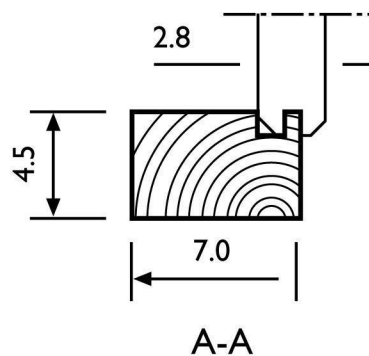

Voor aanzicht
Vorder Ansicht
Front view

Zij aanzicht
Seiten Ansicht
Side view

Gewicht
Weight: 600 kg.

Oppervlak
Oberfläche
Area: 8,6 m²

Inhoud
Inhalt
Contents: 19,4 m³

LUGARDE HOLLAND
Tel./Phone ++31(0)573 40 18 00

PRIMA © 2001
300 x 300 cm. *primex*