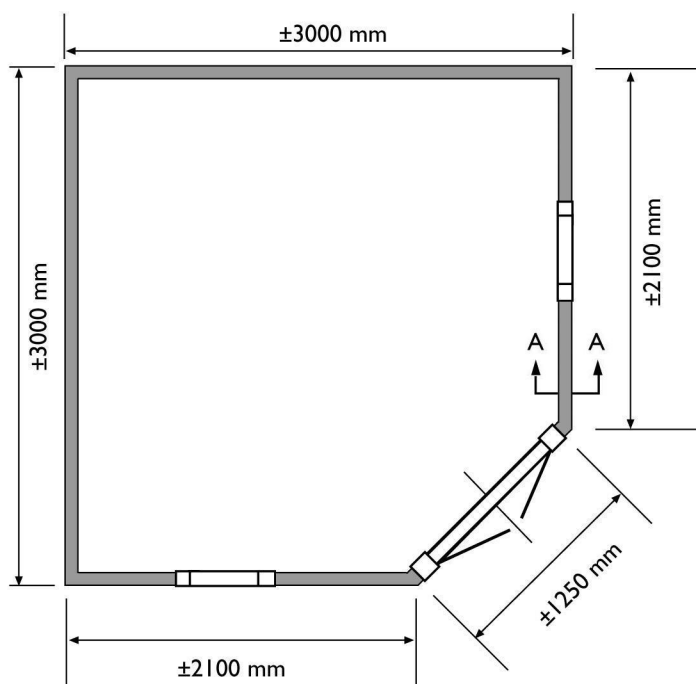

Voor aanzicht
Vorder Ansicht
Front view

Zij aanzicht
Seiten Ansicht
Side view

Gewicht
Weight: 600 kg.

Oppervlak
Oberfläche
Area: 8,6 m²

Inhoud
Inhalt
Contents: 19,4 m³

LUGARDE HOLLAND
Tel./Phone ++31(0)573 40 18 00

PRIMA © 2001
300 x 300 cm. *primex*