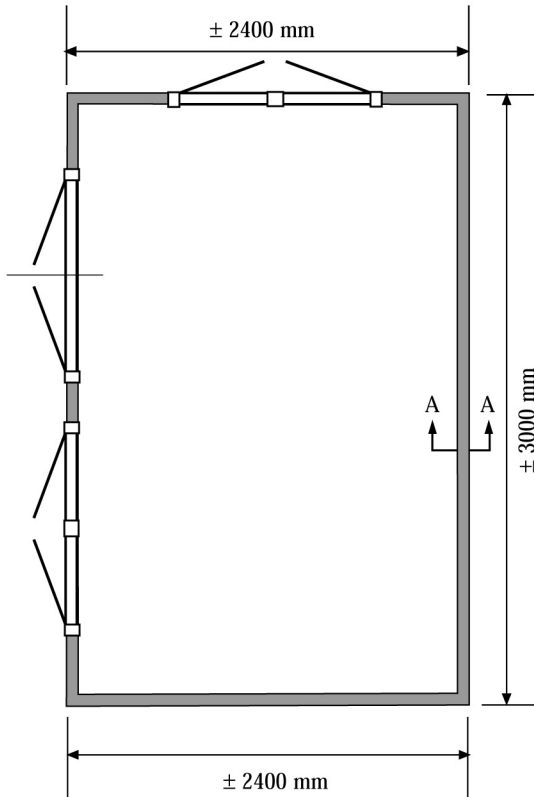

Zij aanzicht
Seiten Ansicht
Side view

Voor aanzicht
Vorder Ansicht
Front view

Gewicht
Weight: ± 680 kg.

Oppervlak
Oberfläche
Area: ± 7,2 m²

Inhoud
Inhalt
Contents: ± 16,8 m³

LUGARDE HOLLAND
Tel./Phone ++31(0)573 40 18 00

PRIMA © 1999
300 x 240 cm. *Marloes*