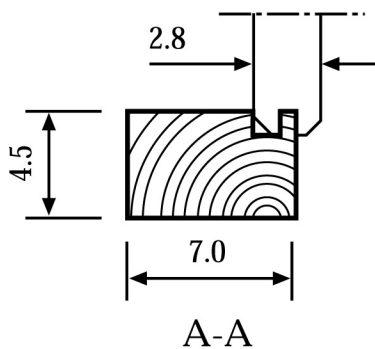

Zij aanzicht
Seiten Ansicht
Side view

Voor aanzicht
Vorder Ansicht
Front view

Gewicht
Weight: ± 680 kg.

Oppervlak
Oberfläche
Area: ± 7,2 m²

Inhoud
Inhalt
Contents: ± 16,8 m³

LUGARDE HOLLAND
Tel./Phone ++31(0)573 40 18 00

PRIMA © 1999
300 x 240 cm. *Marloes*