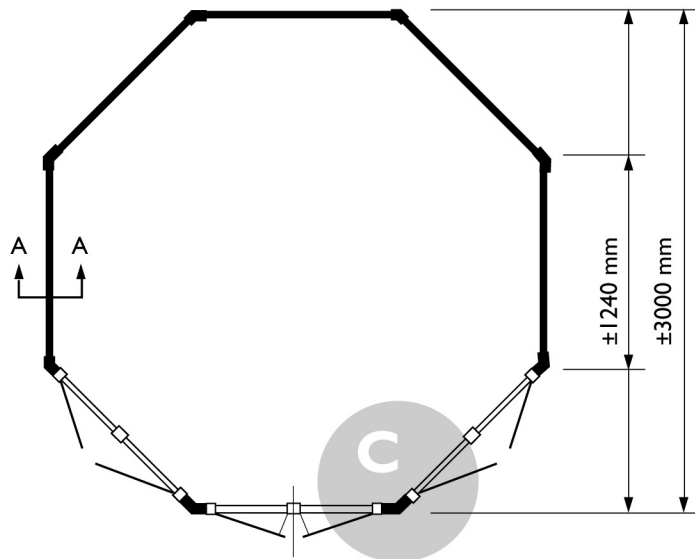

Voor aanzicht
Vorder Ansicht
Front view

Zij aanzicht
Seiten Ansicht
Side view

Gewicht/Weight:
Shingles/Schindeln: 610 kg.
Riet/Reet/Thatched: 670 kg.

Oppervlak
Oberfläche
Area: ±7,5 m²

Inhoud
Inhalt
Contents: ±17,4 m³