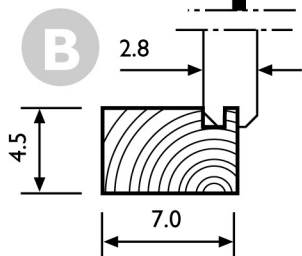

Voor aanzicht
Vorder Ansicht
Front view

Zij aanzicht
Seiten Ansicht
Side view

Gewicht/Weight:
Shingles/Schindeln: 610 kg.
Riet/Reet/Thatched: 670 kg.

Oppervlak
Oberfläche
Area: ±7,5 m²

Inhoud
Inhalt
Contents: ±17,4 m³