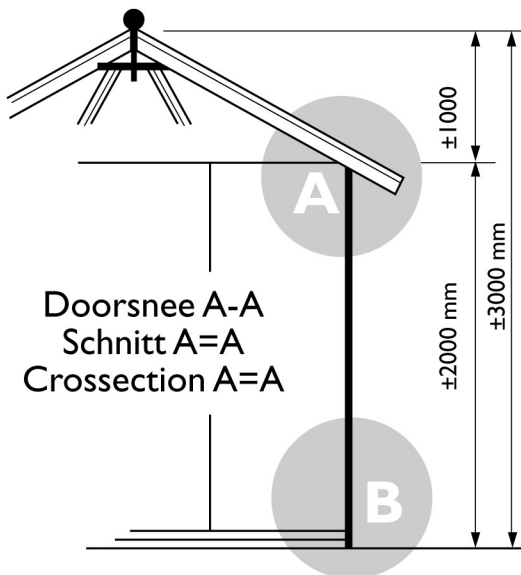

Voor aanzicht
Vorder Ansicht
Front view

Zij aanzicht
Seiten Ansicht
Side view

Gewicht/Weight:
Shingles/Schindeln: 610 kg.
Riet/Reet/Thatched: 670 kg.

Oppervlak
Oberfläche
Area: ±7,5 m²

Inhoud
Inhalt
Contents: ±17,4 m³