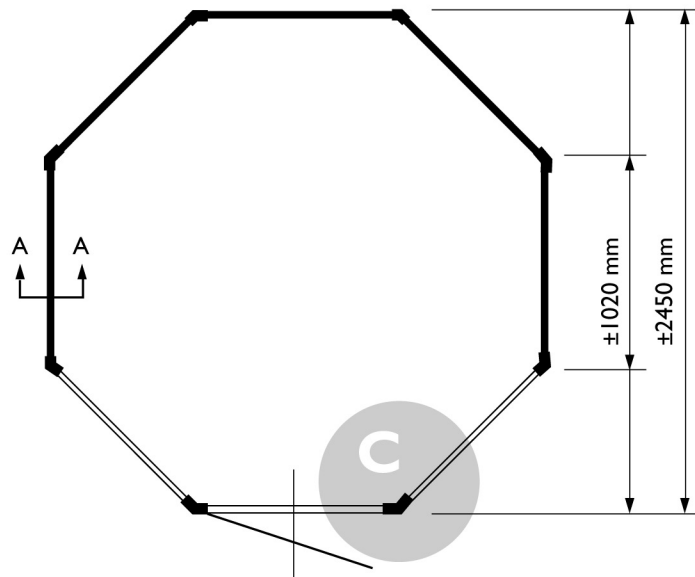

Voor aanzicht
Vorder Ansicht
Front view

Zij aanzicht
Seiten Ansicht
Side view

Gewicht/Weight:
Shingles/Schindeln: 500 kg.
Riet/Reet/Thatched: 550 kg.

Oppervlak
Oberfläche
Area: ±5,0 m²

Inhoud
Inhalt
Contents: ±11,2 m³