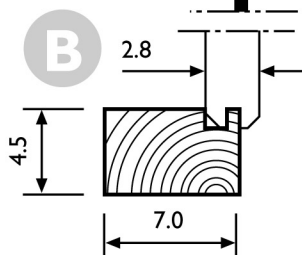

Voor aanzicht
Vorder Ansicht
Front view

Zij aanzicht
Seiten Ansicht
Side view

Gewicht/Weight:
Shingles/Schindeln: 500 kg.
Riet/Reet/Thatched: 550 kg.

Oppervlak
Oberfläche
Area: ±5,0 m²

Inhoud
Inhalt
Contents: ±11,2 m³