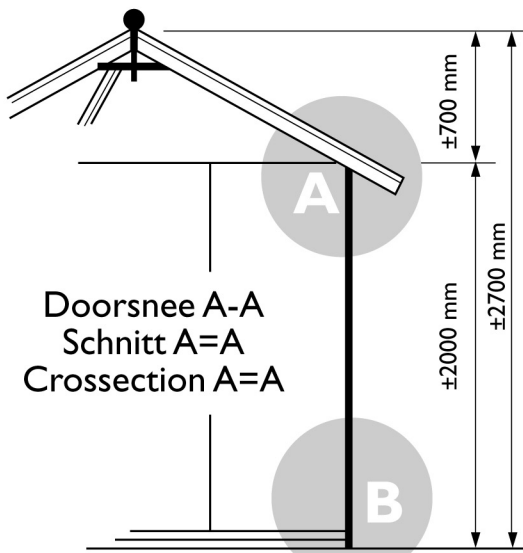

Voor aanzicht
Vorder Ansicht
Front view

Zij aanzicht
Seiten Ansicht
Side view

Gewicht/Weight:
Shingles/Schindeln: 500 kg.
Riet/Reet/Thatched: 550 kg.

Oppervlak
Oberfläche
Area: ±5,0 m²

Inhoud
Inhalt
Contents: ±11,2 m³