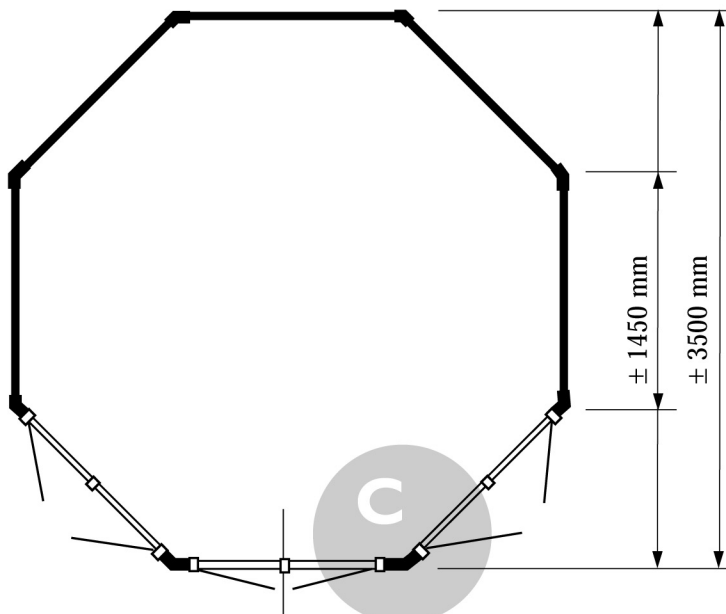

Voor aanzicht
Vorder Ansicht
Front view

Zij aanzicht
Seiten Ansicht
Side view

Gewicht/Weight:
1100 kg.

Oppervlak
Oberfläche
Area: ± 10,2 m²

Inhoud
Inhalt
Contents: ± 26,0 m³

LUGARDE®

LUGARDE HOLLAND
Tel./Phone ++31(0)573 40 18 00