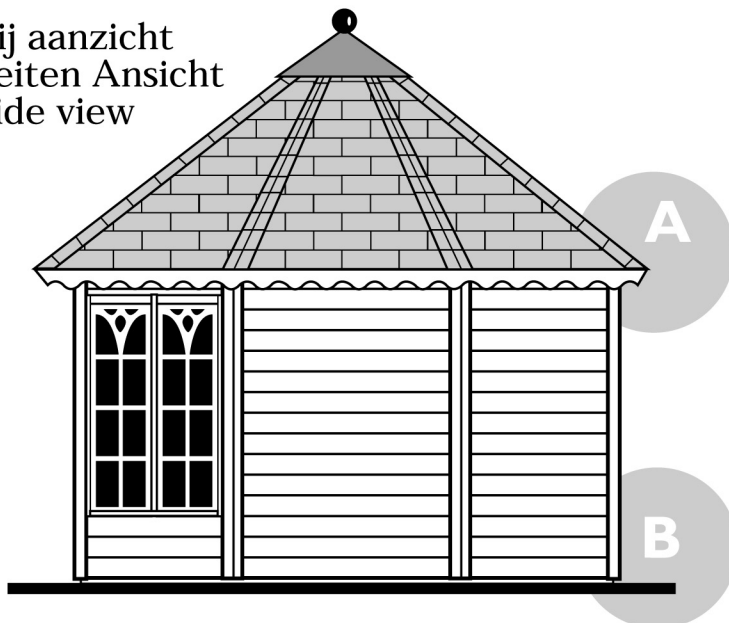

Voor aanzicht
Vorder Ansicht
Front view

Zij aanzicht
Seiten Ansicht
Side view

Gewicht/Weight:
1100 kg.

Oppervlak
Oberfläche
Area: ± 10,2 m²

Inhoud
Inhalt
Contents: ± 26,0 m³

LUGARDE®

LUGARDE HOLLAND
Tel./Phone ++31(0)573 40 18 00