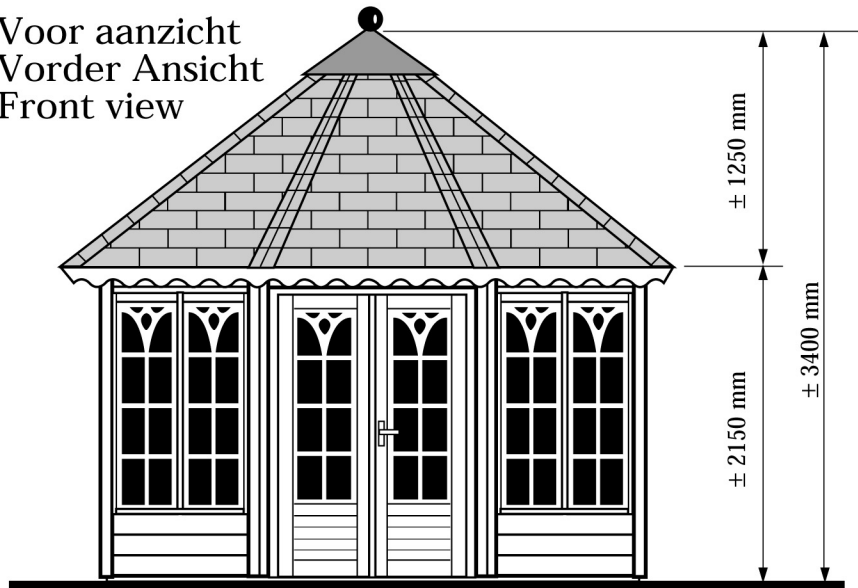

Voor aanzicht
Vorder Ansicht
Front view

Zij aanzicht
Seiten Ansicht
Side view

Gewicht/Weight:
1100 kg.

Oppervlak
Oberfläche
Area: ± 10,2 m²

Inhoud
Inhalt
Contents: ± 26,0 m³

LUGARDE®

LUGARDE HOLLAND
Tel./Phone ++31(0)573 40 18 00