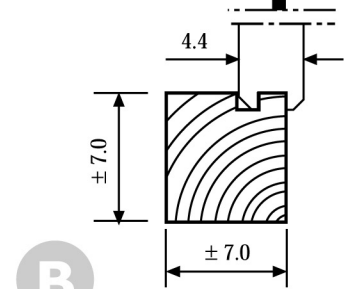

Voor aanzicht
Vorder Ansicht
Front view

Zij aanzicht
Seiten Ansicht
Side view

Gewicht/Weight:
1100 kg.

Oppervlak
Oberfläche
Area: ± 10,2 m²

Inhoud
Inhalt
Contents: ± 26,0 m³

LUGARDE®

LUGARDE HOLLAND
Tel./Phone ++31(0)573 40 18 00