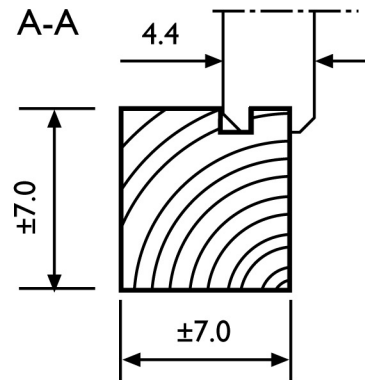

Voor aanzicht
Vorder Ansicht
Front view

Zij aanzicht
Seiten Ansicht
Side view

Oppervlak
Oberfläche
Area: 12,3 m²

Inhoud
Inhalt
Contents: 32,7 m³

Gewicht
Weight : 1200 kg

LUGARDE®

LUGARDE HOLLAND
Tel./Phone ++31(0)573 40 18 00