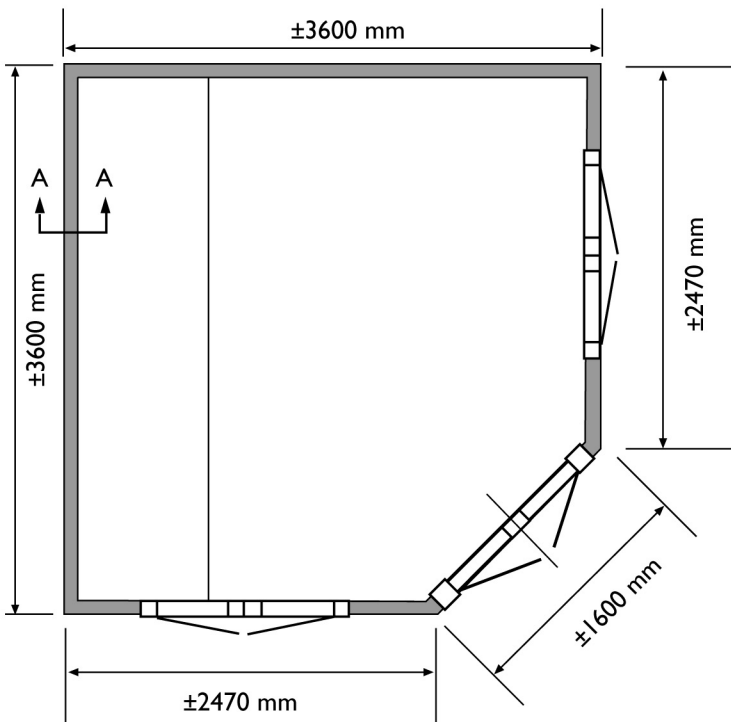

Voor aanzicht
Vorder Ansicht
Front view

Zij aanzicht
Seiten Ansicht
Side view

Oppervlak
Oberfläche
Area: 12,3 m²

Inhoud
Inhalt
Contents: 32,7 m³

Gewicht
Weight : 1200 kg

LUGARDE®

LUGARDE HOLLAND
Tel./Phone ++31(0)573 40 18 00

PRIMA © 1999
360 x 360
Elyth Avenue