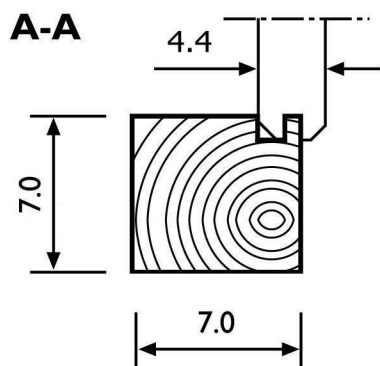

**Voor aanzicht
Vorder Ansicht
Front view**

**Zij aanzicht
Seiten Ansicht
Side view**

**Gewicht
Weight: 1.800 kg.**

**Oppervlak
Oberfläche
Area: 15,5 m²**

**Inhoud
Inhalt
Contents: 49 m³**

LUGARDE HOLLAND
Tel./Phone ++31(0)573 40 18 00