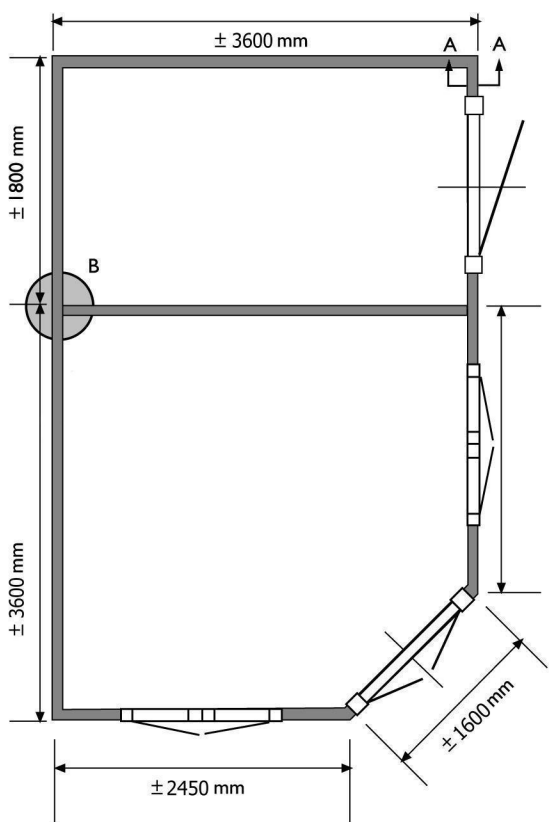

**Voor aanzicht
Vorder Ansicht
Front view**

**Zij aanzicht
Seiten Ansicht
Side view**

**Gewicht
Weight: 1.800 kg.**

**Oppervlak
Oberfläche
Area: 15,5 m²**

**Inhoud
Inhalt
Contents: 49 m³**

LUGARDE HOLLAND
Tel./Phone ++31(0)573 40 18 00