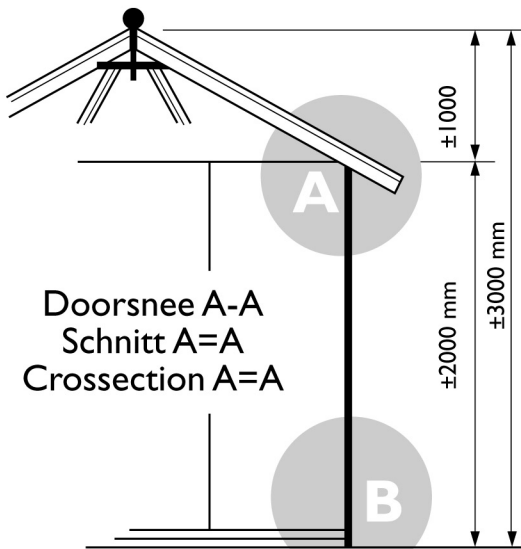

Voor aanzicht
Vorder Ansicht
Front view

Zij aanzicht
Seiten Ansicht
Side view

Gewicht/Weight:
Shingles/Schindeln: 610 kg.
Riet/Reet/Thatched: 670 kg.

Oppervlak
Oberfläche
Area: ±7,5 m²

Inhoud
Inhalt
Contents: ±17,4 m³