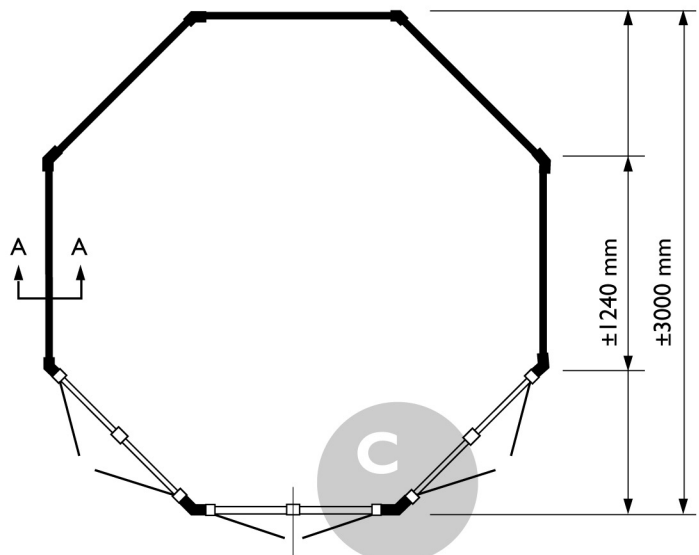

Voor aanzicht
Vorder Ansicht
Front view

Zij aanzicht
Seiten Ansicht
Side view

Gewicht/Weight:
Shingles/Schindeln: 610 kg.
Riet/Reet/Thatched: 670 kg.

Oppervlak
Oberfläche
Area: ±7,5 m²

Inhoud
Inhalt
Contents: ±17,4 m³