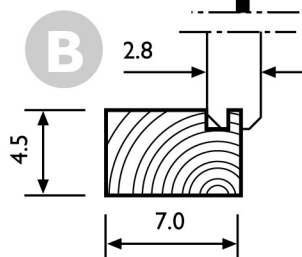

Voor aanzicht
Vorder Ansicht
Front view

Zij aanzicht
Seiten Ansicht
Side view

Gewicht/Weight:
Shingles/Schindeln: 610 kg.
Riet/Reet/Thatched: 670 kg.

Oppervlak
Oberfläche
Area: ±7,5 m²

Inhoud
Inhalt
Contents: ±17,4 m³