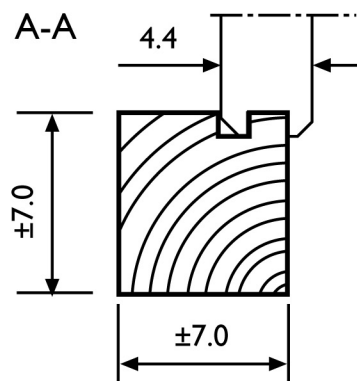

Voor aanzicht
Vorder Ansicht
Front view

Zij aanzicht
Seiten Ansicht
Side view

Gewicht
Weight: 1200 kg

Oppervlak
Oberfläche
Area: 13,0 m²

Inhoud
Inhalt
Contents: 34,4 m³

LUGARDE®

LUGARDE HOLLAND
Tel./Phone ++31(0)573 40 18 00