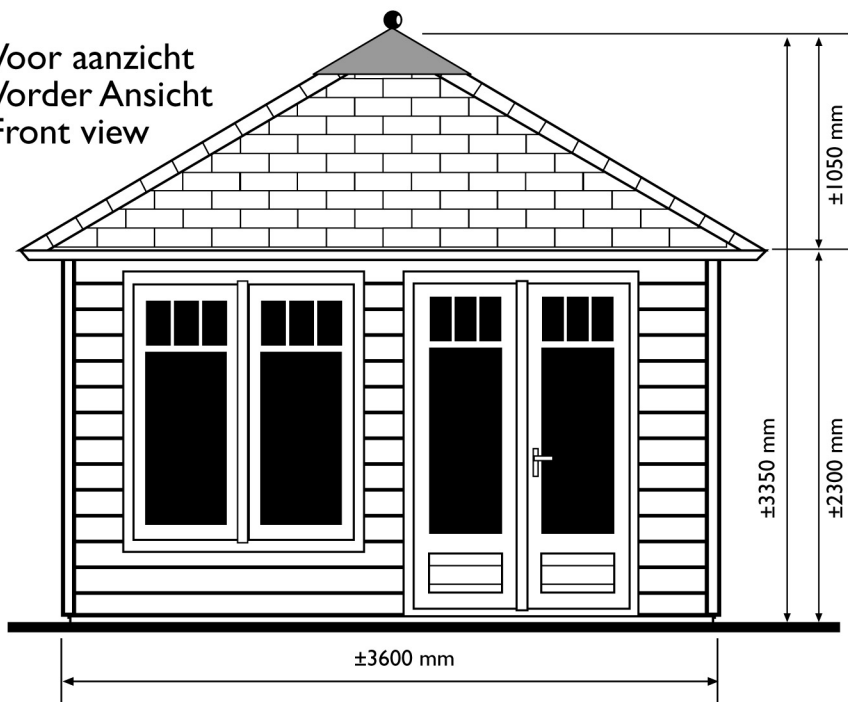

Voor aanzicht
Vorder Ansicht
Front view

Zij aanzicht
Seiten Ansicht
Side view

Gewicht
Weight: 1200 kg

Oppervlak
Oberfläche
Area: 13,0 m²

Inhoud
Inhalt
Contents: 34,4 m³

LUGARDE®

LUGARDE HOLLAND
Tel./Phone ++31(0)573 40 18 00

PRIMA® 1999
Demy
360 x 360