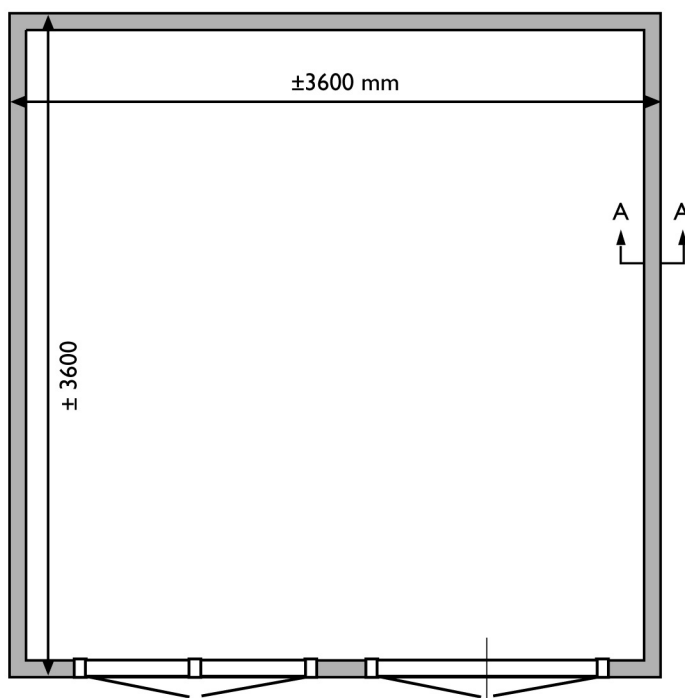

Voor aanzicht
Vorder Ansicht
Front view

Zij aanzicht
Seiten Ansicht
Side view

Gewicht
Weight: 1200 kg

Oppervlak
Oberfläche
Area: 13,0 m²

Inhoud
Inhalt
Contents: 34,4 m³

LUGARDE®

LUGARDE HOLLAND
Tel./Phone ++31(0)573 40 18 00

PRIMA® 1999
Demy
360 x 360