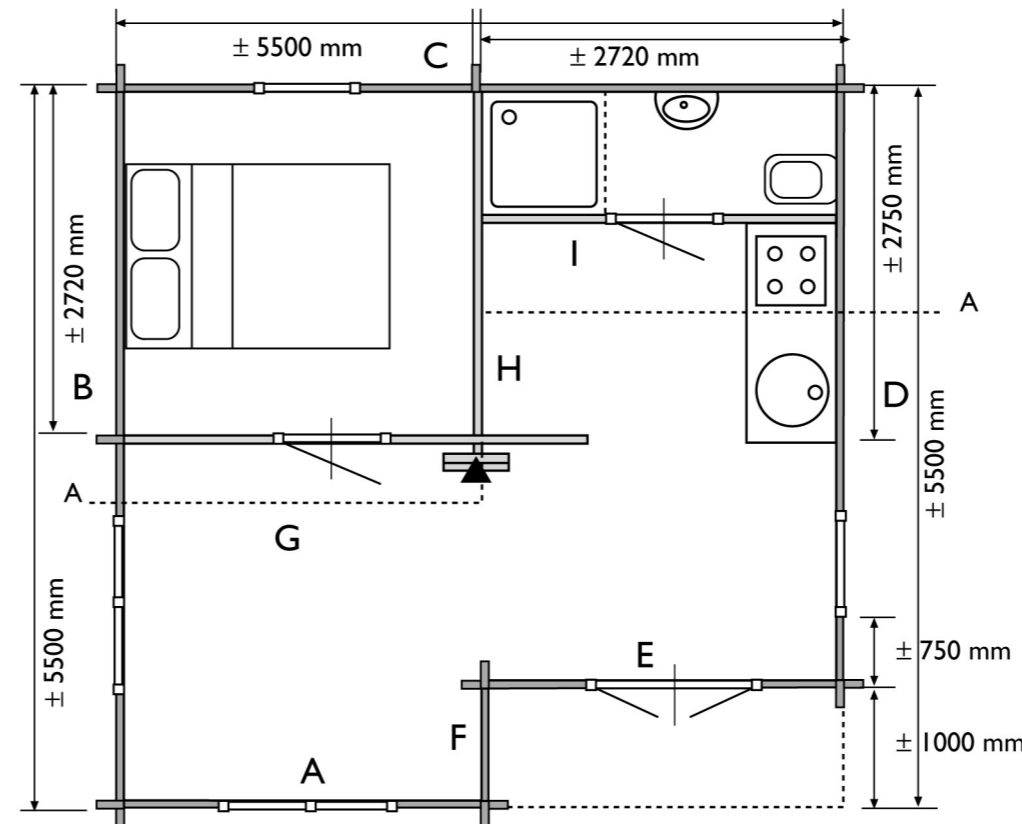

Voor aanzicht
Vorder Ansicht
Front view

Achter aanzicht
Hinten Ansicht
Rear view

Zij aanzicht
Seiten Ansicht
Side view

Zij aanzicht
Seiten Ansicht
Side view

Gewicht
Weight: ± 1750 kg.

Oppervlak
Oberfläche
Area: 27,5 m²

Inhoud
Inhalt
Contents: ± 86m³

LUGARDE HOLLAND
Tel./Phone ++31(0)573 40 18 00