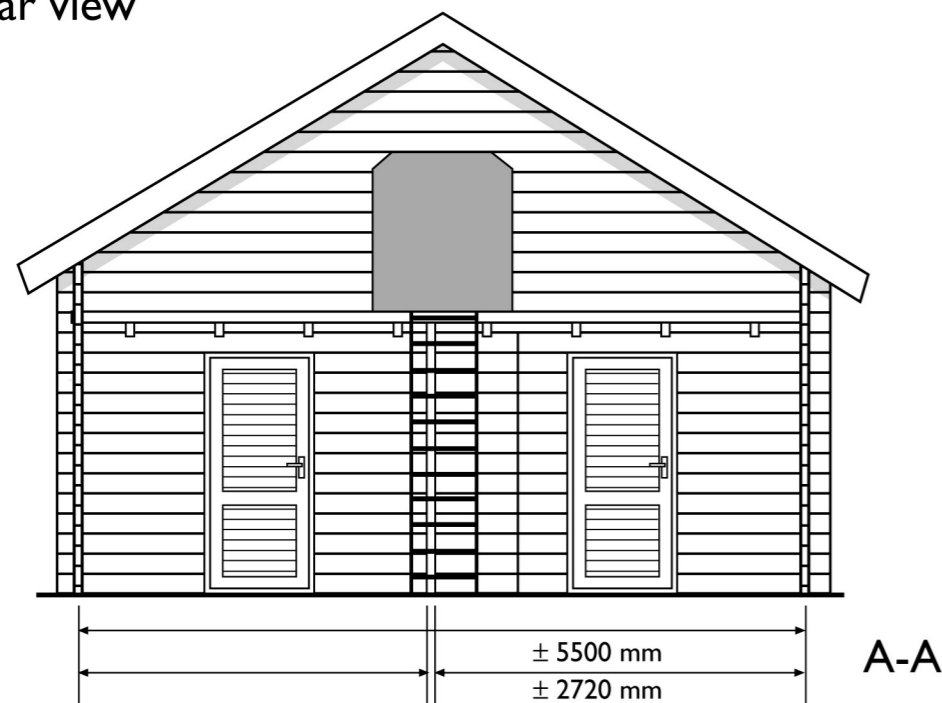

Voor aanzicht
Vorder Ansicht
Front view

Achter aanzicht
Hinten Ansicht
Rear view

Zij aanzicht
Seiten Ansicht
Side view

Zij aanzicht
Seiten Ansicht
Side view

Gewicht
Weight: ± 1750 kg.

Oppervlak
Oberfläche
Area: 27,5 m²