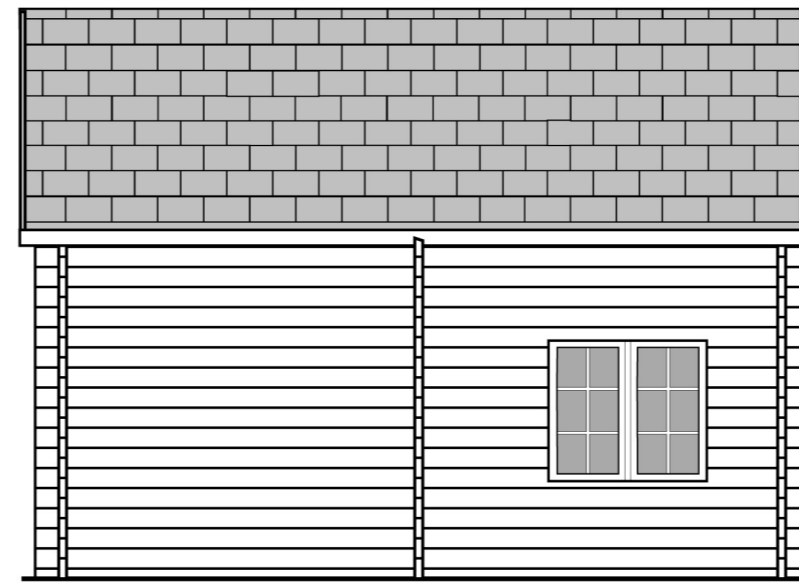

Voor aanzicht
Vorder Ansicht
Front view

Achter aanzicht
Hinten Ansicht
Rear view

Zij aanzicht
Seiten Ansicht
Side view

Zij aanzicht
Seiten Ansicht
Side view

Gewicht
Weight: ± 1750 kg.

Oppervlak
Oberfläche
Area: 27,5 m²