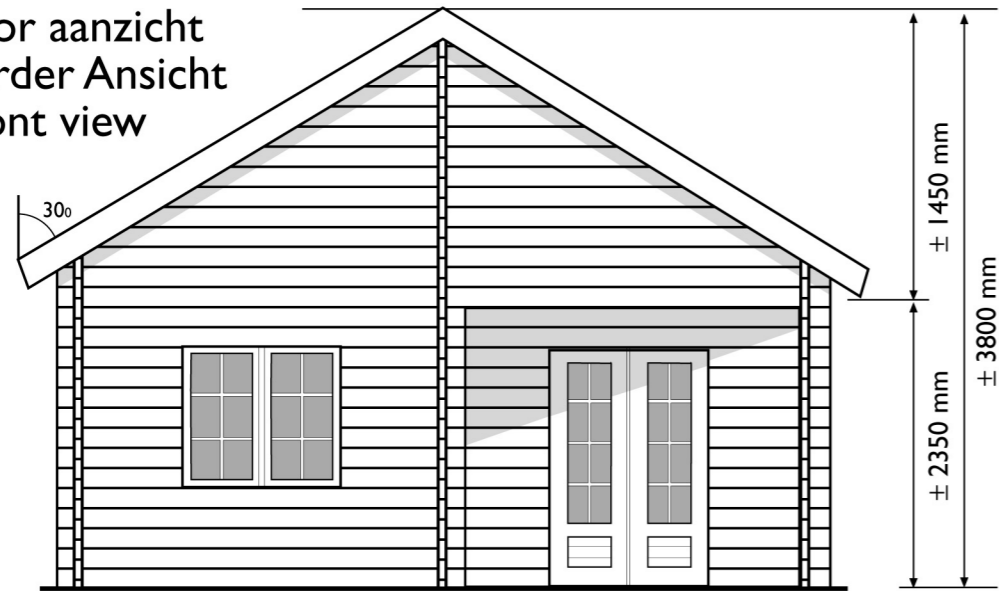

Voor aanzicht
Vorder Ansicht
Front view

Achter aanzicht
Hinten Ansicht
Rear view

Zij aanzicht
Seiten Ansicht
Side view

Zij aanzicht
Seiten Ansicht
Side view

Gewicht
Weight: ± 1750 kg.

Oppervlak
Oberfläche
Area: 27,5 m²