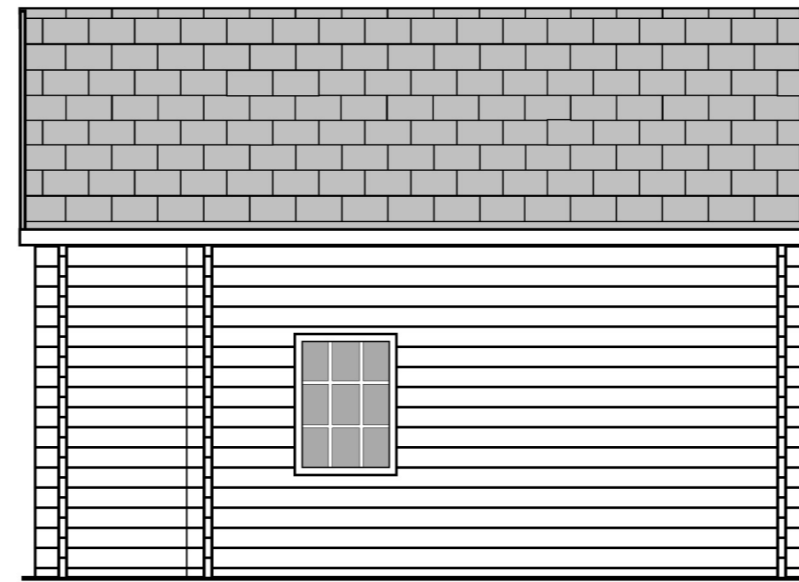

Voor aanzicht
Vorder Ansicht
Front view

Achter aanzicht
Hinten Ansicht
Rear view

Zij aanzicht
Seiten Ansicht
Side view

Zij aanzicht
Seiten Ansicht
Side view

Gewicht
Weight: ± 1750 kg.

Oppervlak
Oberfläche
Area: 27,5 m²