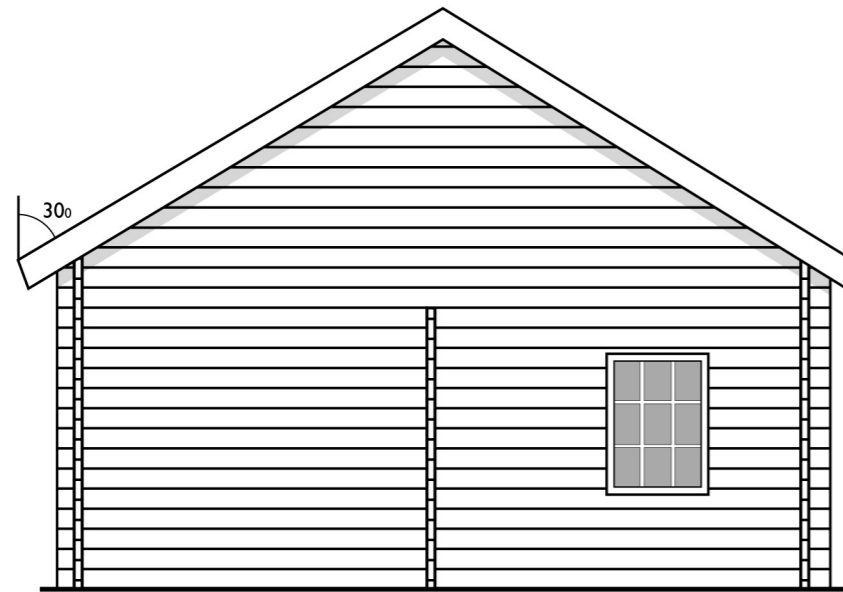

Voor aanzicht
Vorder Ansicht
Front view

Achter aanzicht
Hinten Ansicht
Rear view

Zij aanzicht
Seiten Ansicht
Side view

Zij aanzicht
Seiten Ansicht
Side view

Gewicht
Weight: ± 1750 kg.

Oppervlak
Oberfläche
Area: 27,5 m²