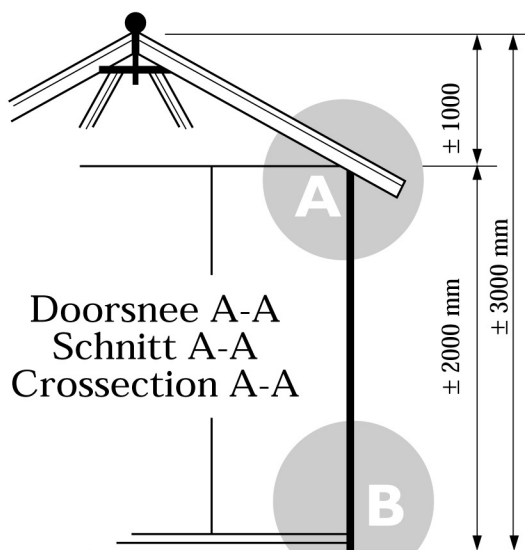

Voor aanzicht
Vorder Ansicht
Front view

Zij aanzicht
Seiten Ansicht
Side view

Gewicht/Weight:
Shingles/Schindeln: 540 kg.
Riet/Reet/Thatched: 600 kg.

Oppervlak
Oberfläche
Area: ± 7,5 m²

Inhoud
Inhalt
Contents: ± 17,4 m³