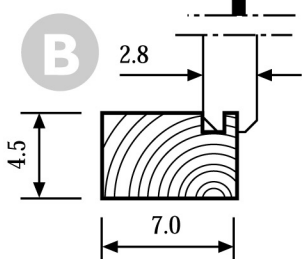

Voor aanzicht
Vorder Ansicht
Front view

Zij aanzicht
Seiten Ansicht
Side view

Gewicht/Weight:
Shingles/Schindeln: 540 kg.
Riet/Reet/Thatched: 600 kg.

Oppervlak
Oberfläche
Area: ± 7,5 m²

Inhoud
Inhalt
Contents: ± 17,4 m³