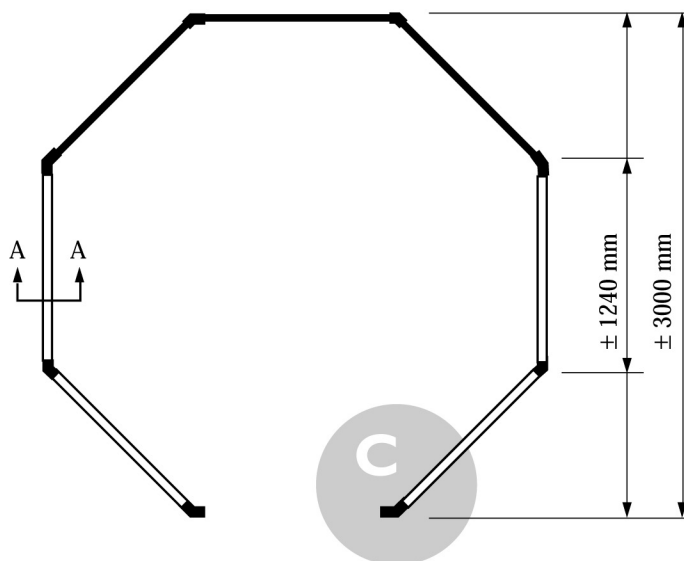

Voor aanzicht
Vorder Ansicht
Front view

Zij aanzicht
Seiten Ansicht
Side view

Gewicht/Weight:
Shingles/Schindeln: 540 kg.
Riet/Reet/Thatched: 600 kg.

Oppervlak
Oberfläche
Area: ± 7,5 m²

Inhoud
Inhalt
Contents: ± 17,4 m³