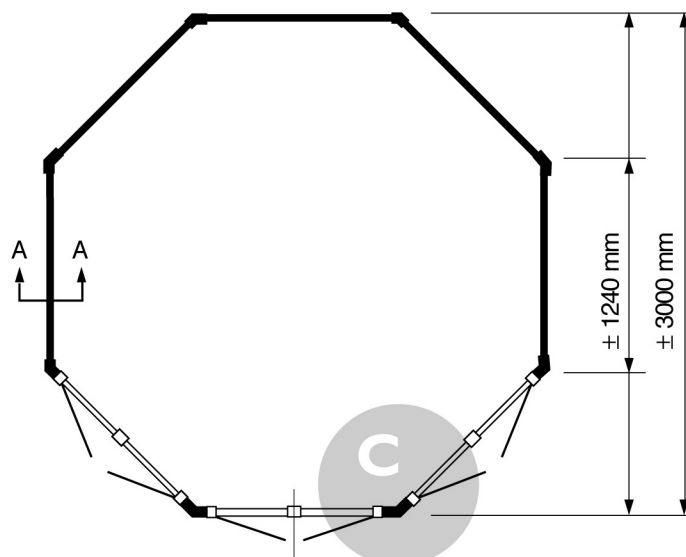

Voor aanzicht
Vorder Ansicht
Front view

Zij aanzicht
Seiten Ansicht
Side view

Gewicht/Weight:
Shingles/Schindeln: 610 kg.
Riet/Reet/Thatched: 670 kg.

Oppervlak
Oberfläche
Area: ± 7,5 m²

Inhoud
Inhalt
Contents: ± 17,4 m³