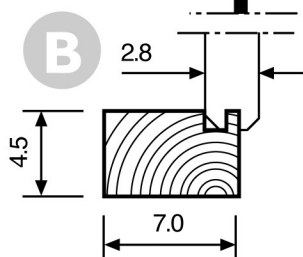

Voor aanzicht
Vorder Ansicht
Front view

Zij aanzicht
Seiten Ansicht
Side view

Gewicht/Weight:
Shingles/Schindeln: 610 kg.
Riet/Reet/Thatched: 670 kg.

Oppervlak
Oberfläche
Area: ± 7,5 m²

Inhoud
Inhalt
Contents: ± 17,4 m³