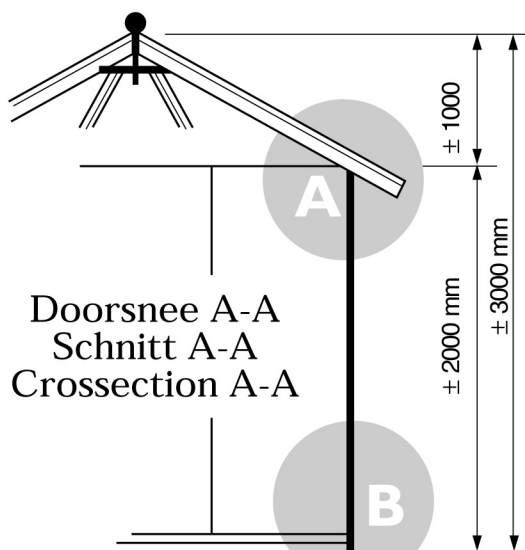

Voor aanzicht
Vorder Ansicht
Front view

Zij aanzicht
Seiten Ansicht
Side view

Gewicht/Weight:
Shingles/Schindeln: 610 kg.
Riet/Reet/Thatched: 670 kg.

Oppervlak
Oberfläche
Area: ± 7,5 m²

Inhoud
Inhalt
Contents: ± 17,4 m³