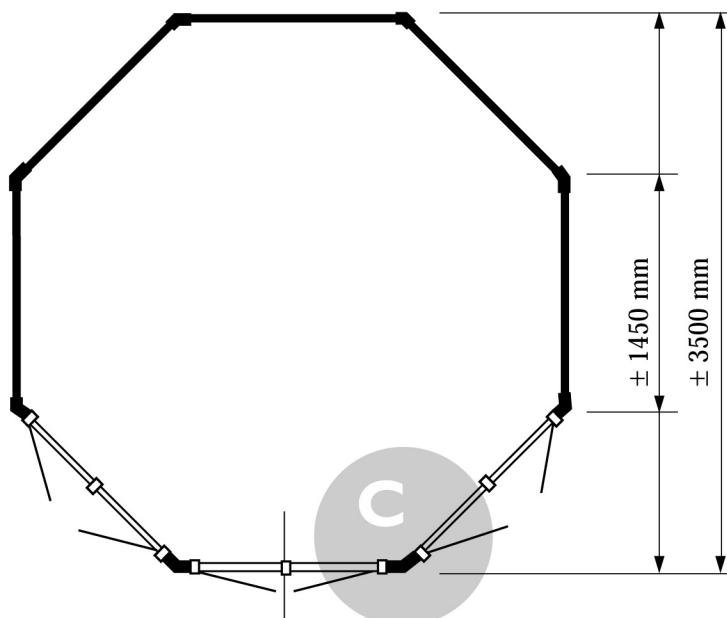

Voor aanzicht
Vorder Ansicht
Front view

Zij aanzicht
Seiten Ansicht
Side view

Gewicht/Weight:
1100 kg.

Oppervlak
Oberfläche
Area: ± 10,2 m²

Inhoud
Inhalt
Contents: ± 26,0 m³

LUGARDE®

LUGARDE HOLLAND
Tel./Phone ++31(0)573 40 18 00