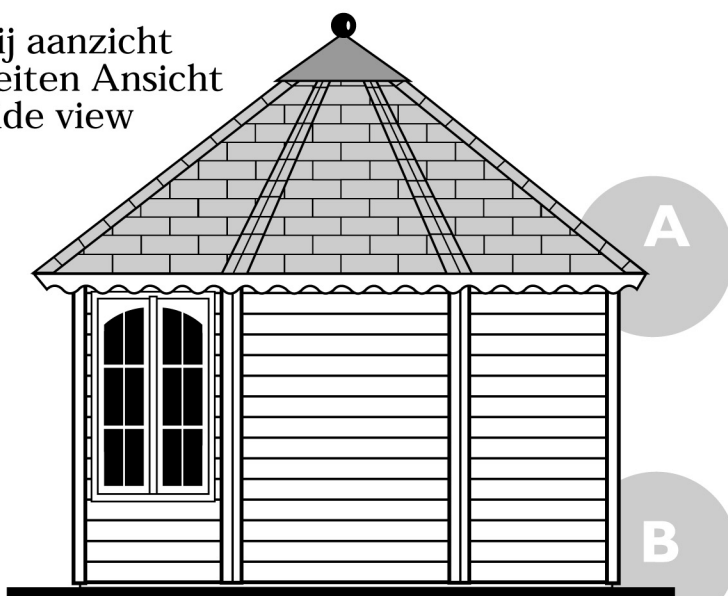

Voor aanzicht
Vorder Ansicht
Front view

Zij aanzicht
Seiten Ansicht
Side view

Gewicht/Weight:
1100 kg.

Oppervlak
Oberfläche
Area: ± 10,2 m²

Inhoud
Inhalt
Contents: ± 26,0 m³

LUGARDE®

LUGARDE HOLLAND
Tel./Phone ++31(0)573 40 18 00