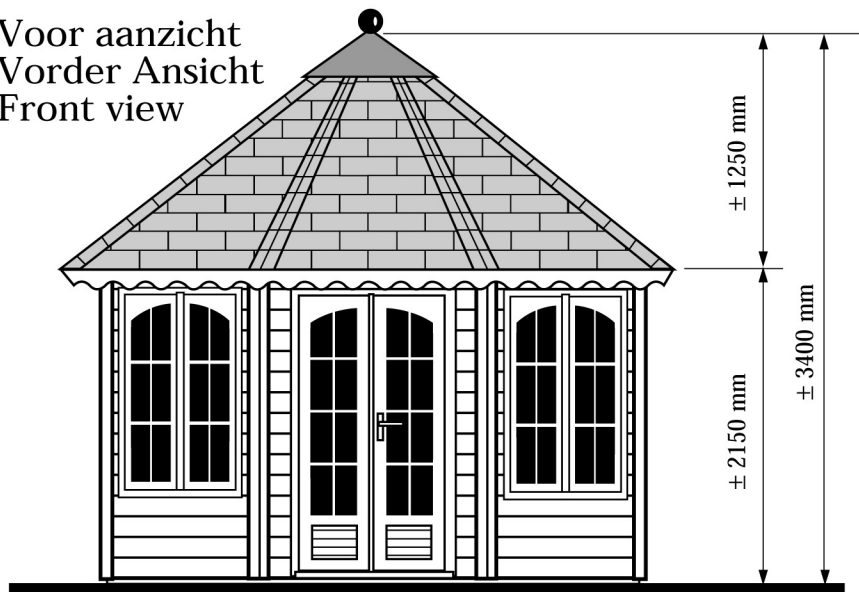

Voor aanzicht
Vorder Ansicht
Front view

Zij aanzicht
Seiten Ansicht
Side view

Gewicht/Weight:
1100 kg.

Oppervlak
Oberfläche
Area: ± 10,2 m²

Inhoud
Inhalt
Contents: ± 26,0 m³

LUGARDE®

LUGARDE HOLLAND
Tel./Phone ++31(0)573 40 18 00